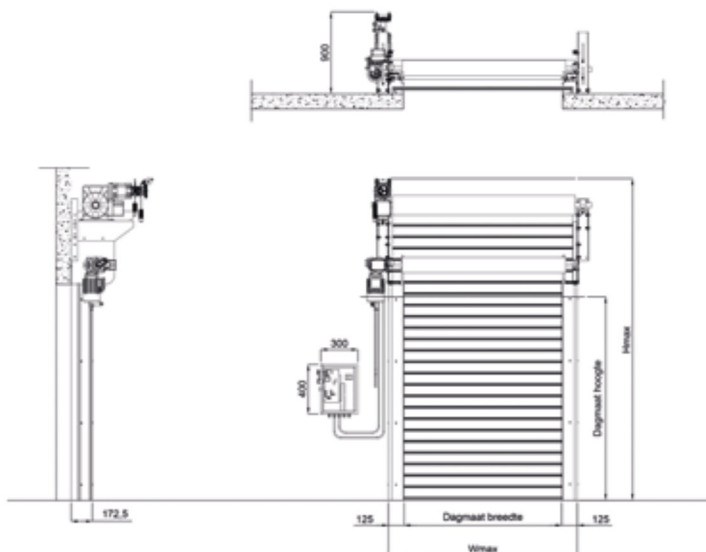

INBOUWGEGEVENS

ACCESSOIRES

- Extra drukknop
- Codepaneel
- Trekschakelaar
- Sleutelschakelaar
- Handradar
- Afstandsbediening
- Radar
- Inductielus
- Zwaailamp
- Verkeerslicht