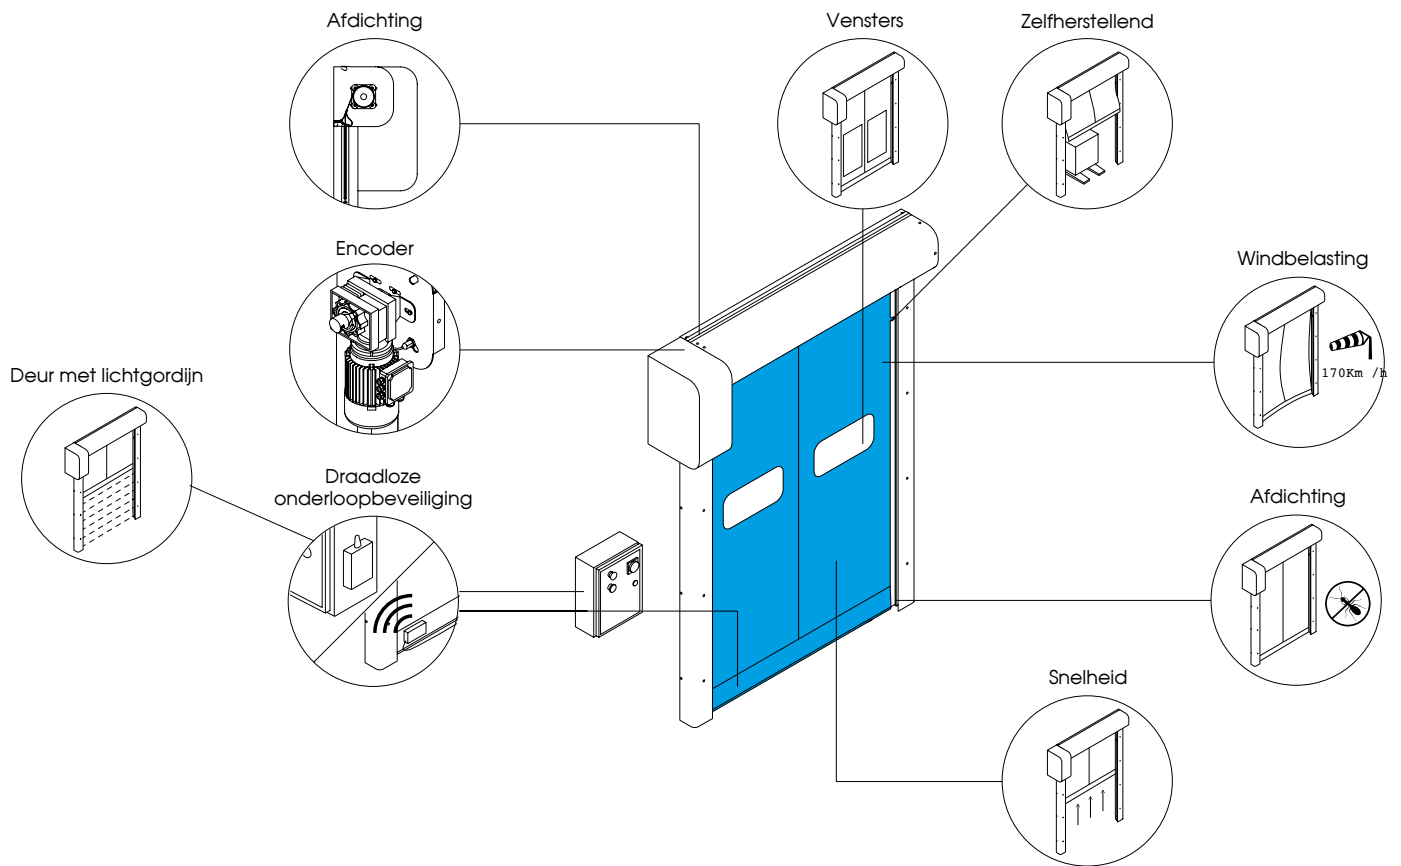

F-PROJECTS SNELLOOPDEUR COMBI

Een slimme oplossing waarbij een snellooppoort en een afsluitende roldeur gecombineerd zijn in één.

- Slechts 1 montagekader nodig voor 2 oplossingen
- Geschikt voor buitensituaties
- Braakwerend én isolerend
- Voordeliger in aanschaf dan 2 aparte deuren

PRODUCTINFORMATIE

Een slimme oplossing waarbij een snelloopdeur en een afsluitende deur gecombineerd zijn in één. Deze deur bestaat uit een geïsoleerde roldeur die 's nachts voor de benodigde braakwerende afsluiting zorgt. Overdag wordt gebruikt gemaakt van de ingebouwde snelloopdeur met een openingsnelheid van 2 m/s. Deze deur fungeert als een perfecte tochtafsluiting. Het voordeel van de combideur is dat we gebruik kunnen maken van één montagekader. De combideur is in aanschaf voordeliger dan 2 aparte deuren.

TECHNISCHE SPECIFICATIES:

Maximum afmetingen	breedte x hoogte	6000 mm x 5000 mm
Maximum snelheid	openen fi sluiten	≤ 2,0m/s fi ≤ 0,8m/s
Windlast		tot en met klasse 3
Doek in polyester	dikte fi gewicht	1,3 mm fi 1300 g/m ²
Geïsoleerd doek	optioneel	warmtedoorgangscoeffiënt 3,9W/m ² K
Vensters	standaard optioneel optioneel	1 baan 500mm hoog Venstervormen en fullvision uitvoering windbreekgaas vensters
Standers / frame	standaard standaard optioneel	gegalvaniseerd staal gemoffeld in standaard RAL kleuren RVS AISI 441 - AISI 316
Motor positie	standaard optioneel	zij motor (links of rechts) frontmotor (links of rechts)
Motor type	drie fase	0,75/1,5 kW fi 50/60 Hz
Schakelkast	keuze	frequentieomvormer 400 V fi 50/60 Hz frequentieomvormer 230 V fi 50/60 Hz
Beschermingsgraad	motor fi schakelkast	IP54/IP55
Positiesensor	standaard	digitale encoder
Veiligheidsvoorzieningen	dagmaatbeveiliging afrolbeveiliging contactlijst	infrarood fotocel of lichtlijst optische sensor draadloze onderloopbeveiliging
Noodopening	standaard optioneel optioneel optioneel	handslinger contragewicht UPS Nooduitgang opgenomen in het doek
Duurzaamheid	conform EN 12604	1 000 000 bewegingen