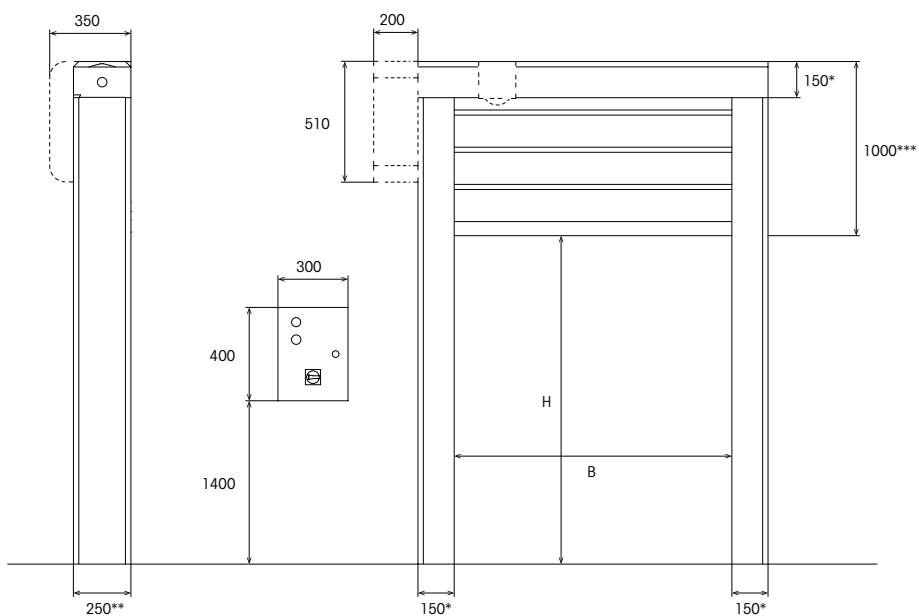

Windbelastingweerstand

Slijtvast

Zelfdragend

veiligheid

Deur met lichtgordijn

Snelheid

INBOUWGEGEVENS

* 200 if H>7000 B>4500
** 350 if H>7000 B>4500
*** 1100 if H>7000 B>4500

ACCESSOIRES

- Extra drukknop
- Codepaneel
- Trekschakelaar
- Sleutelschakelaar
- Handradar
- Afstandsbediening
- Radar
- Inductielus
- Zwaailamp
- Verkeerslicht