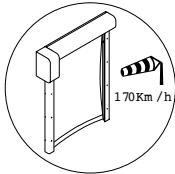

Windbelastingweerstand