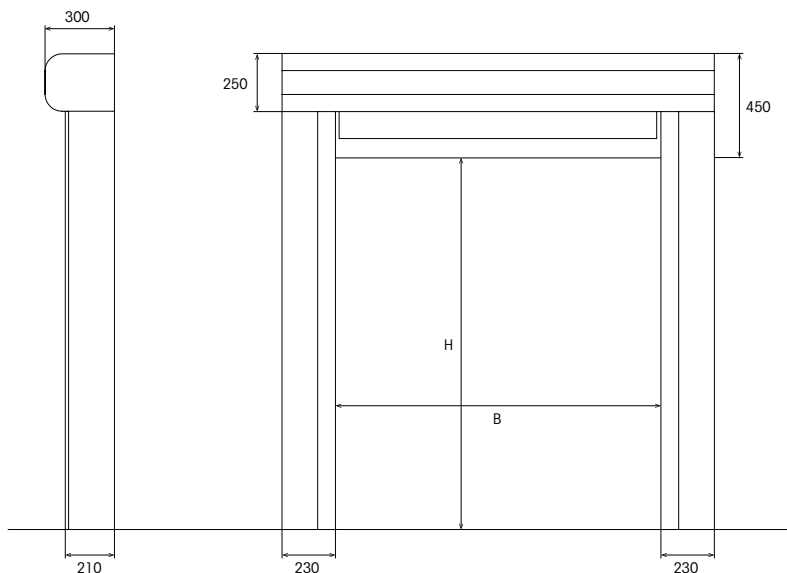

INBOUWGEGEVENS

ACCESSOIRES

- Extra drukknop
- Codepaneel
- Trekschakelaar
- Sleutelschakelaar
- Handradar
- Afstandsbediening
- Radar
- Inductielus
- Zwaailamp
- Verkeerslicht