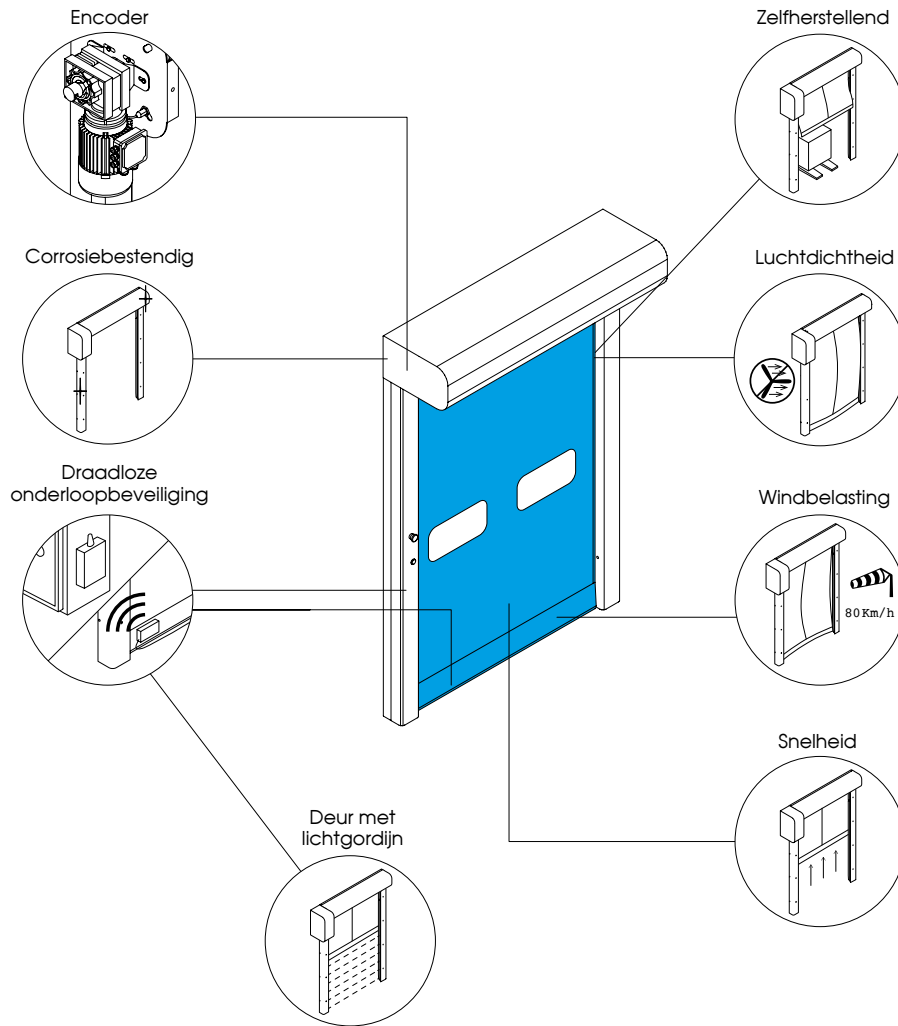

F-PROJECTS SNELLOOPPOORT CLEANROOM

Voldoet aan de strenge hygiëne eisen waar overdrukruimtes zoals cleanrooms aan dienen te voldoen.

- Toepasbaar in overdrukruimtes zoals cleanrooms
- Standaard uitgevoerd in RVS
- Getest op luchtdoorlaatbaarheid
- Doek in FDA certificering leverbaar

PRODUCTINFORMATIE

De cleanroomdeur is speciaal ontwikkeld voor cruciale ruimtes waarbij maximale luchtafsluiting gewenst is. De hoge openingssnelheid draagt bij aan een maximale handelingssnelheid en een minimale openingsduur. In verband met de hygiëne is de deur geheel opgebouwd uit RVS. Zowel de motor als de besturing zijn volledig in deze geleiding geïntegreerd. Het deurblad bestaat uit een polyester verstevigd doek, 1300/m². Doek is optioneel ook FDA gecertificeerd leverbaar. De motor en alle mechanische componenten zijn geïsoleerd en ingebouwd in de kolommen en bovenbak van de deur.

TECHNISCHE SPECIFICATIES:

Maximale afmeting	breedte, hoogte	4000 mm x 4000 mm
Maximale snelheid	openen, sluiten	≤ 2,0 m/s, ≤ 0,8 m/s
Luchtdichtheid	EN 12426 fi EN 12427	<12 m ³ /m ³ (Δ50 PA), bij afmeting 4000 mm x 4000 mm
Windlast	standaard	klasse 1
Doek in polyester	dikte - gewicht	1,3 mm fi 1300 g/m ²
Doek voedingsindustrie	optioneel	FDA goedgekeurd
Vensters	standaard optioneel	1 baan 500mm hoog vanaf 1400 mm venstervormen en fullvision uitvoering
Standers / frame	standaard optioneel	RVS AISI 441 RVS AISI 316
Motor en schakelkast positie	standaard	Ingebouwd in de standers
Motor type	drie fase 230 V	1,5 kW fi 50/60 Hz
Schakelkast	standaard	frequentieomvormer 230 V fi 50/60 Hz
Beschermingsgraad	motor fi schakelkast	IP65
Positiesensor	standaard	digitale encoder
Veiligheidsvoorzieningen	dagmaatbeveiliging afrolbeveiliging contactlijst	infrarood fotocel of lichtlijst optische sensor draadloze onderloopbeveiliging
Noodopening	standaard optioneel	contragewicht Nooduitgang opgenomen in het doek
Duurzaamheid	conform EN 12604	1 000 000 bewegingen