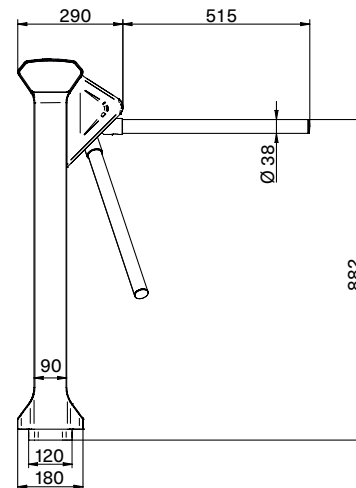

Technische data	mTripod	mTripod kort
Huizing varianten	Lang	Kort
Toepassing	Binnen- en buitengebruik	Binnen- en buitengebruik
Doorgangsbreedte	515 mm	515 mm
Passagiersstroom (aantal pers./min.) <sup>1</sup>	+/- 20	+/- 20
Aandrijvingstechnologie	MHTM™	MHTM™
Sturing	MGC	MGC
Spanning	100–240 V AC, 50/60 Hz	100–240 V AC, 50/60 Hz
Stroomverbruik	30 W	30 W
Gebuiksfrequentie	100%	100%
Type materiaal huizing	mDure	mDure
Huizing afmetingen (L x B x H)	1300 x 290 x 1050 mm	730 x 290 x 1050 mm
Beschermingsgraad	IP 54	IP 54
Gewicht	± 70 kg	± 57 kg
Omgevingstemperatuur	-30 tot +55 °C	-30 tot +55 °C

### Mogelijke toepassingen

Afmetingen

mTripod – zij aanzicht

mTripod short – zij aanzicht

Opties verkrijgbaar in zowel linkse **L** als rechtse **R** versies. Als u vanaf het uiteinde van de sperarm naar de mTripod kijkt, staat de linker optie aan de linkerkant en de rechter optie aan de rechterkant.

mTripod – bovenaanzicht

mTripod kort – bovenaanzicht

mTripod – vooraanzicht

mTripod kort – vooraanzicht

Voorziena montageruimte voor leesapparatuur voor mTripod en mTripod kort (zonder doorgangs-indicator, inbouwdiepte 40 mm)