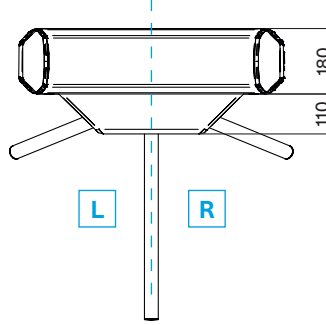

Technische data	mTripod	mTripod kort
Huizing varianten	Lang	Kort
Toepassing	Binnen- en buitengebruik	Binnen- en buitengebruik
Doorgangsbreedte	515 mm	515 mm
Passagiersstroom (aantal pers./min.) <sup>1</sup>	+/- 20	+/- 20
Aandrijvingstechnologie	MHTM™	MHTM™
Sturing	MGC	MGC
Spanning	100–240 V AC, 50/60 Hz	100–240 V AC, 50/60 Hz
Stroomverbruik	30 W	30 W
Gebuiksfrequentie	100%	100%
Type materiaal huizing	mDure	mDure
Huizing afmetingen (L x B x H)	1300 x 290 x 1050 mm	730 x 290 x 1050 mm
Beschermingsgraad	IP 54	IP 54
Gewicht	± 70 kg	± 57 kg
Omgevingstemperatuur	-30 tot +55 °C	-30 tot +55 °C

### Mogelijke toepassingen

Afmetingen

mTripod – zij aanzicht

mTripod short – zij aanzicht

Opties verkrijgbaar in zowel linkse **L** als rechtse **R** versies. Als u vanaf het uiteinde van de sperarm naar de mTripod kijkt, staat de linker optie aan de linkerkant en de rechter optie aan de rechterkant.

mTripod – bovenaanzicht

mTripod kort – bovenaanzicht

mTripod – vooraanzicht

mTripod kort – vooraanzicht

Voorziena montageruimte voor leesapparatuur voor mTripod en mTripod kort (zonder doorgangs-indicator, inbouwdiepte 40 mm)