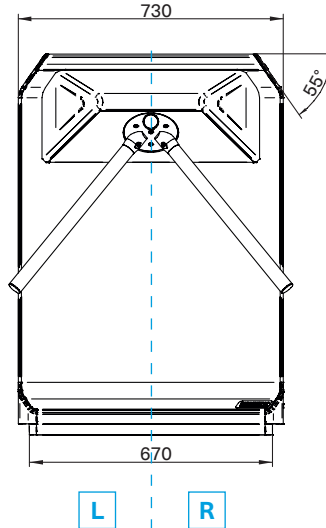

Technische data	mTripod	mTripod kort
Huizing varianten	Lang	Kort
Toepassing	Binnen- en buitengebruik	Binnen- en buitengebruik
Doorgangsbreedte	515 mm	515 mm
Passagiersstroom (aantal pers./min.) <sup>1</sup>	+/- 20	+/- 20
Aandrijvingstechnologie	MHTM™	MHTM™
Sturing	MGC	MGC
Spanning	100–240 V AC, 50/60 Hz	100–240 V AC, 50/60 Hz
Stroomverbruik	30 W	30 W
Gebuiksfrequentie	100%	100%
Type materiaal huizing	mDure	mDure
Huizing afmetingen (L x B x H)	1300 x 290 x 1050 mm	730 x 290 x 1050 mm
Beschermingsgraad	IP 54	IP 54
Gewicht	± 70 kg	± 57 kg
Omgevingstemperatuur	-30 tot +55 °C	-30 tot +55 °C

### Mogelijke toepassingen

Afmetingen

mTripod – zij aanzicht

mTripod short – zij aanzicht

Opties verkrijgbaar in zowel linkse **L** als rechtse **R** versies. Als u vanaf het uiteinde van de sperarm naar de mTripod kijkt, staat de linker optie aan de linkerkant en de rechter optie aan de rechterkant.

mTripod – bovenaanzicht

mTripod kort – bovenaanzicht

mTripod – vooraanzicht

mTripod kort – vooraanzicht

Voorziena montageruimte voor leesapparatuur voor mTripod en mTripod kort (zonder doorgangs-indicator, inbouwdiepte 40 mm)