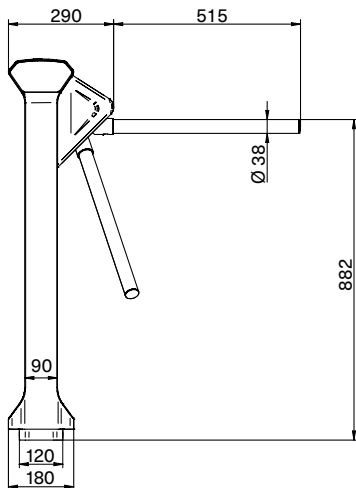

Technische data	mTripod	mTripod kort
Huizing varianten	Lang	Kort
Toepassing	Binnen- en buitengebruik	Binnen- en buitengebruik
Doorgangsbreedte	515 mm	515 mm
Passagiersstroom (aantal pers./min.) <sup>1</sup>	+/- 20	+/- 20
Aandrijvingstechnologie	MHTM™	MHTM™
Sturing	MGC	MGC
Spanning	100–240 V AC, 50/60 Hz	100–240 V AC, 50/60 Hz
Stroomverbruik	30 W	30 W
Gebuiksfrequentie	100%	100%
Type materiaal huizing	mDure	mDure
Huizing afmetingen (L x B x H)	1300 x 290 x 1050 mm	730 x 290 x 1050 mm
Beschermingsgraad	IP 54	IP 54
Gewicht	± 70 kg	± 57 kg
Omgevingstemperatuur	-30 tot +55 °C	-30 tot +55 °C

### Mogelijke toepassingen

Afmetingen

mTripod – zij aanzicht

mTripod short – zij aanzicht

Opties verkrijgbaar in zowel linkse **L** als rechtse **R** versies. Als u vanaf het uiteinde van de sperarm naar de mTripod kijkt, staat de linker optie aan de linkerkant en de rechter optie aan de rechterkant.

mTripod – bovenaanzicht

mTripod kort – bovenaanzicht

mTripod – vooraanzicht

mTripod kort – vooraanzicht

Voorziena montageruimte voor leesapparatuur voor mTripod en mTripod kort (zonder doorgangs-indicator, inbouwdiepte 40 mm)