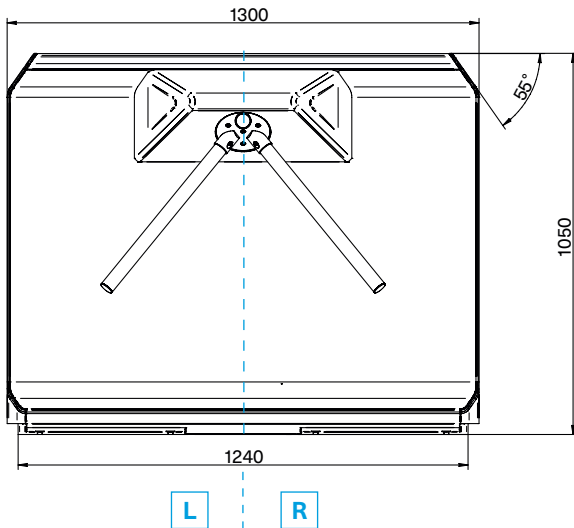

Technische data	mTripod	mTripod kort
Huizing varianten	Lang	Kort
Toepassing	Binnen- en buitengebruik	Binnen- en buitengebruik
Doorgangsbreedte	515 mm	515 mm
Passagiersstroom (aantal pers./min.) <sup>1</sup>	+/- 20	+/- 20
Aandrijvingstechnologie	MHTM™	MHTM™
Sturing	MGC	MGC
Spanning	100–240 V AC, 50/60 Hz	100–240 V AC, 50/60 Hz
Stroomverbruik	30 W	30 W
Gebuiksfrequentie	100%	100%
Type materiaal huizing	mDure	mDure
Huizing afmetingen (L x B x H)	1300 x 290 x 1050 mm	730 x 290 x 1050 mm
Beschermingsgraad	IP 54	IP 54
Gewicht	± 70 kg	± 57 kg
Omgevingstemperatuur	-30 tot +55 °C	-30 tot +55 °C

### Mogelijke toepassingen

Afmetingen

mTripod – zij aanzicht

mTripod short – zij aanzicht

Opties verkrijgbaar in zowel linkse **L** als rechtse **R** versies. Als u vanaf het uiteinde van de sperarm naar de mTripod kijkt, staat de linker optie aan de linkerkant en de rechter optie aan de rechterkant.

mTripod – bovenaanzicht

mTripod kort – bovenaanzicht

mTripod – vooraanzicht

mTripod kort – vooraanzicht

Voorziena montageruimte voor leesapparatuur voor mTripod en mTripod kort (zonder doorgangs-indicator, inbouwdiepte 40 mm)