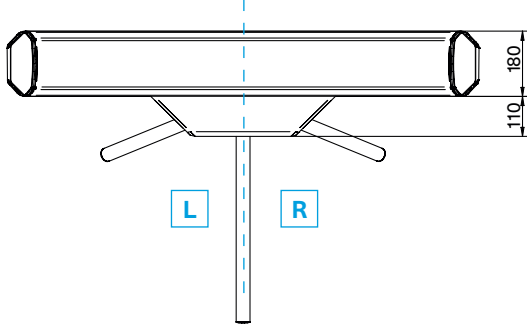

### Mogelijke toepassingen

Afmetingen

mTripod – zij aanzicht

mTripod short – zij aanzicht

Opties verkrijgbaar in zowel linkse **L** als rechtse **R** versies. Als u vanaf het uiteinde van de sperarm naar de mTripod kijkt, staat de linker optie aan de linkerkant en de rechter optie aan de rechterkant.

mTripod – bovenaanzicht

mTripod kort – bovenaanzicht

mTripod – vooraanzicht

mTripod kort – vooraanzicht

Voorziena montageruimte voor leesapparatuur voor mTripod en mTripod kort (zonder doorgangs-indicator, inbouwdiepte 40 mm)